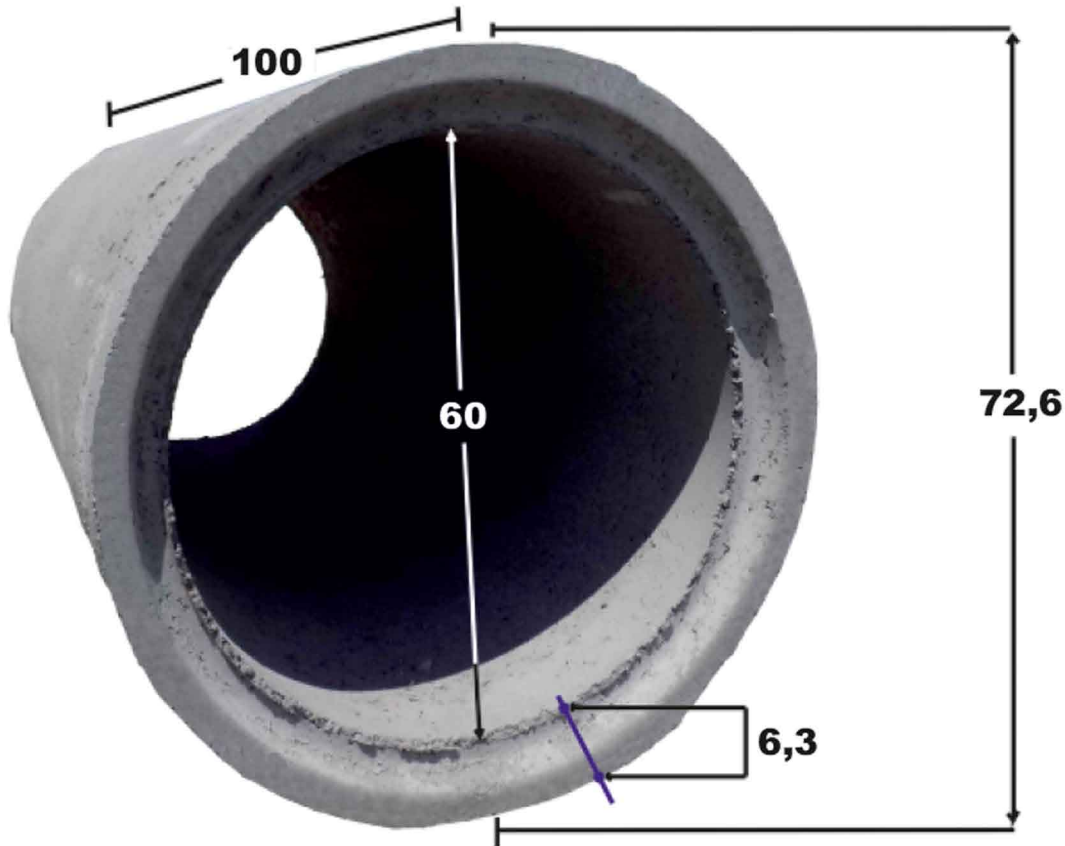

ΤΣΙΜΕΝΤΟΣΩΛΗΝΕΣ ΑΟΠΛΕΣ

11ΤΣΙΜ009003

ΤΣΙΜΕΝΤΟΣΩΛΗΝΑ Φ600/100 ΑΟΠΛΗ

Διαστάσεις:

Εσωτερική Διάμετρος: 60 cm

Εξωτερική Διάμετρος: 72,6 cm

Κατηγορία Σκυροδέματος C20/25

Πάχος Τοιχώματος: 6,3 cm